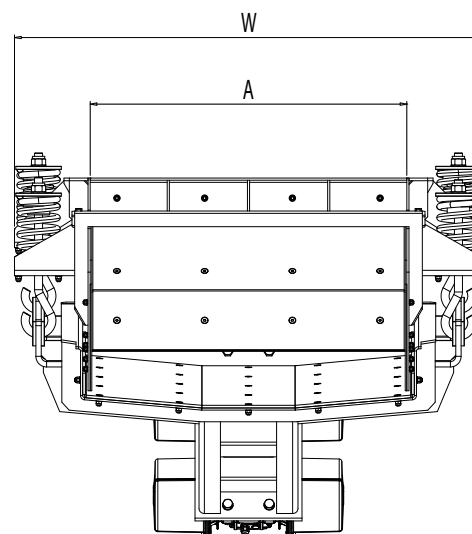

# AV

ALIMENTATEUR VIBRANT

Caractéristiques techniques											
Modèle	Dimensions du canal mm	Dimensions mm						Calibre du matériau mm	Débit m³/h	Puissance Kw	Poids kg
		L	W	H	A	B	C				
AV 40	440 x 850	910	700	720	400	400	510	0 - 100	30	0,3 + 0,3	150
AV 50	540 x 950	960	820	800	500	500	540	0 - 150	45	0,52 + 0,52	230
AV 60	640 x 1100	1065	930	830	600	600	550	0 - 200	70	0,9 + 0,9	335
AV 70	740 x 1250	1325	1105	1060	700	700	760	0 - 250	80	0,9 + 0,9	425
AV 80	800 x 1500	1525	1240	1180	800	800	815	0 - 300	100	1,0 + 1,0	710
AV 100	1040 x 1500	1425	1470	1180	1000	1000	815	0 - 400	150	1,6 + 1,6	900
AV 120	1240 x 1510	1480	1730	1240	1200	1000	835	0 - 400	150	2,2 + 2,2	1050