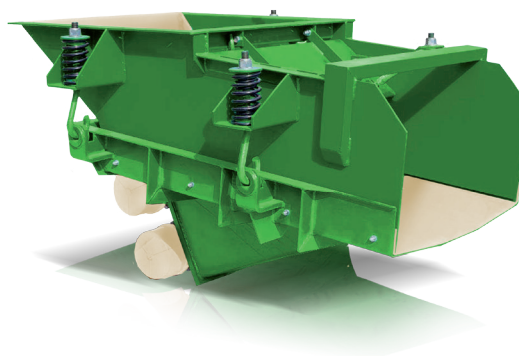

# AV

ALIMENTATEUR VIBRANT

Caractéristiques techniques											
Modèle	Dimensions du canal mm	Dimensions mm						Calibre du matériau mm	Débit m³/h	Puissance Kw	Poids kg
		L	W	H	A	B	C				
AV 40	440 x 850	910	700	720	400	400	510	0 - 100	30	0,3 + 0,3	150
AV 50	540 x 950	960	820	800	500	500	540	0 - 150	45	0,52 + 0,52	230
AV 60	640 x 1100	1065	930	830	600	600	550	0 - 200	70	0,9 + 0,9	335
AV 70	740 x 1250	1325	1105	1060	700	700	760	0 - 250	80	0,9 + 0,9	425
AV 80	800 x 1500	1525	1240	1180	800	800	815	0 - 300	100	1,0 + 1,0	710
AV 100	1040 x 1500	1425	1470	1180	1000	1000	815	0 - 400	150	1,6 + 1,6	900
AV 120	1240 x 1510	1480	1730	1240	1200	1000	835	0 - 400	150	2,2 + 2,2	1050