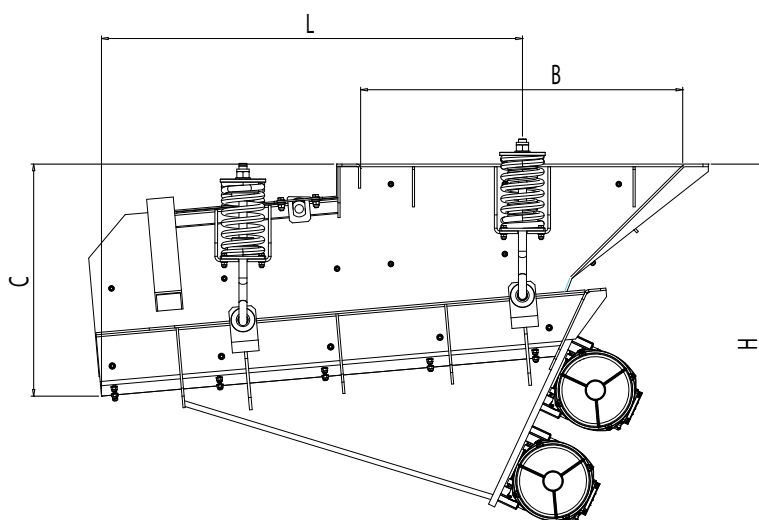

# AV

ALIMENTATEUR VIBRANT

Caractéristiques techniques											
Modèle	Dimensions du canal mm	Dimensions mm						Calibre du matériau mm	Débit m³/h	Puissance Kw	Poids kg
		L	W	H	A	B	C				
AV 40	440 x 850	910	700	720	400	400	510	0 - 100	30	0,3 + 0,3	150
AV 50	540 x 950	960	820	800	500	500	540	0 - 150	45	0,52 + 0,52	230
AV 60	640 x 1100	1065	930	830	600	600	550	0 - 200	70	0,9 + 0,9	335
AV 70	740 x 1250	1325	1105	1060	700	700	760	0 - 250	80	0,9 + 0,9	425
AV 80	800 x 1500	1525	1240	1180	800	800	815	0 - 300	100	1,0 + 1,0	710
AV 100	1040 x 1500	1425	1470	1180	1000	1000	815	0 - 400	150	1,6 + 1,6	900
AV 120	1240 x 1510	1480	1730	1240	1200	1000	835	0 - 400	150	2,2 + 2,2	1050