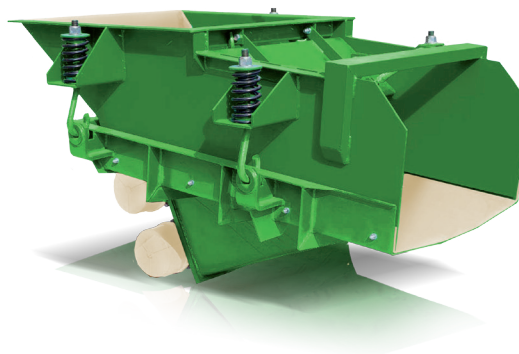

SERIE

AV

ALIMENTATORE VIBRANTE

Caratteristiche tecniche											
Modello	Dimensioni canale mm	Dimensioni mm						Pezzatura materiale mm	Produzione m³/h	Potenza Kw	Peso kg
		L	W	H	A	B	C				
AV 40	440 x 850	910	700	720	400	400	510	0 - 100	30	0,3 + 0,3	150
AV 50	540 x 950	960	820	800	500	500	540	0 - 150	45	0,52 + 0,52	230
AV 60	640 x 1100	1065	930	830	600	600	550	0 - 200	70	0,9 + 0,9	335
AV 70	740 x 1250	1325	1105	1060	700	700	760	0 - 250	80	0,9 + 0,9	425
AV 80	800 x 1500	1525	1240	1180	800	800	815	0 - 300	100	1,0 + 1,0	710
AV 100	1040 x 1500	1425	1470	1180	1000	1000	815	0 - 400	150	1,6 + 1,6	900
AV 120	1240 x 1510	1480	1730	1240	1200	1000	835	0 - 400	150	2,2 + 2,2	1050

COLORE

COMEC vi offre la possibilità di scegliere i vostri colori preferiti per macchine e impianti e quindi la possibilità di evidenziare l'individualità della vostra azienda.

Le caratteristiche e dimensioni non sono impegnative e la Comec-Binder S.r.l. si riserva di apportare modifiche e miglioramenti per ragioni commerciali e tecniche in qualsiasi momento e senza preavviso.