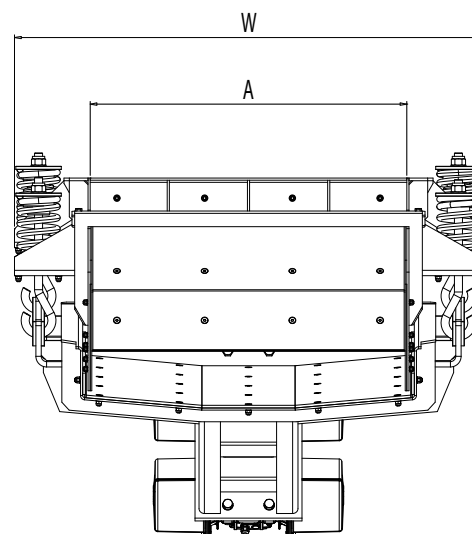

SERIE

AV

ALIMENTATORE VIBRANTE

Caratteristiche tecniche											
Modello	Dimensioni canale mm	Dimensioni mm						Pezzatura materiale mm	Produzione m³/h	Potenza Kw	Peso kg
		L	W	H	A	B	C				
AV 40	440 x 850	910	700	720	400	400	510	0 - 100	30	0,3 + 0,3	150
AV 50	540 x 950	960	820	800	500	500	540	0 - 150	45	0,52 + 0,52	230
AV 60	640 x 1100	1065	930	830	600	600	550	0 - 200	70	0,9 + 0,9	335
AV 70	740 x 1250	1325	1105	1060	700	700	760	0 - 250	80	0,9 + 0,9	425
AV 80	800 x 1500	1525	1240	1180	800	800	815	0 - 300	100	1,0 + 1,0	710
AV 100	1040 x 1500	1425	1470	1180	1000	1000	815	0 - 400	150	1,6 + 1,6	900
AV 120	1240 x 1510	1480	1730	1240	1200	1000	835	0 - 400	150	2,2 + 2,2	1050