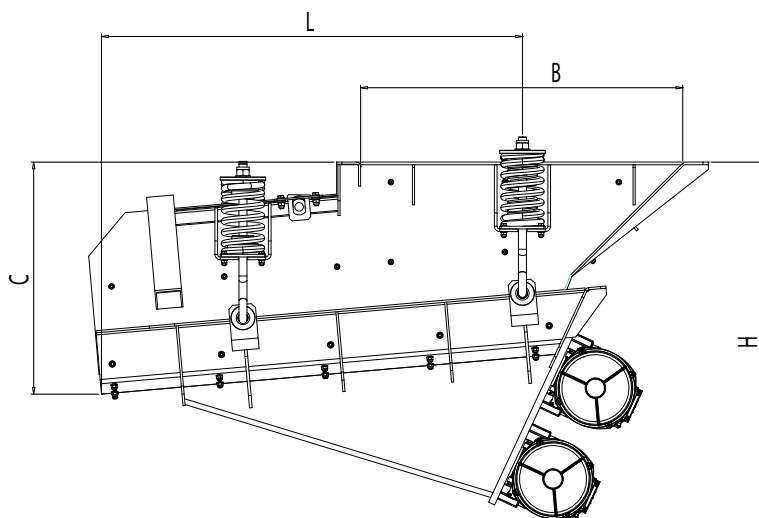

SERIE

AV

ALIMENTATORE VIBRANTE

Caratteristiche tecniche											
Modello	Dimensioni canale mm	Dimensioni mm						Pezzatura materiale mm	Produzione m³/h	Potenza Kw	Peso kg
		L	W	H	A	B	C				
AV 40	440 x 850	910	700	720	400	400	510	0 - 100	30	0,3 + 0,3	150
AV 50	540 x 950	960	820	800	500	500	540	0 - 150	45	0,52 + 0,52	230
AV 60	640 x 1100	1065	930	830	600	600	550	0 - 200	70	0,9 + 0,9	335
AV 70	740 x 1250	1325	1105	1060	700	700	760	0 - 250	80	0,9 + 0,9	425
AV 80	800 x 1500	1525	1240	1180	800	800	815	0 - 300	100	1,0 + 1,0	710
AV 100	1040 x 1500	1425	1470	1180	1000	1000	815	0 - 400	150	1,6 + 1,6	900
AV 120	1240 x 1510	1480	1730	1240	1200	1000	835	0 - 400	150	2,2 + 2,2	1050