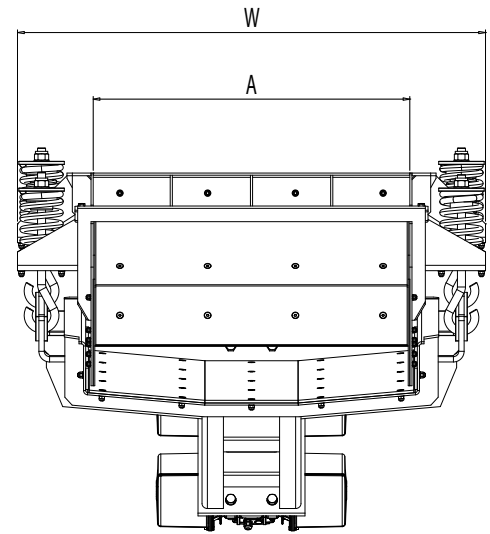

SERIES

AV

VIBRATING FEEDER

Technical data											
Model	Channel size mm	Dimensions in mm						Max. feeding size mm	Output m³/h	Power Kw	Weight kg
		L	W	H	A	B	C				
AV 40	440 x 850	910	700	720	400	400	510	0 - 100	30	0,3 + 0,3	150
AV 50	540 x 950	960	820	800	500	500	540	0 - 150	45	0,52 + 0,52	230
AV 60	640 x 1100	1065	930	830	600	600	550	0 - 200	70	0,9 + 0,9	335
AV 70	740 x 1250	1325	1105	1060	700	700	760	0 - 250	80	0,9 + 0,9	425
AV 80	800 x 1500	1525	1240	1180	800	800	815	0 - 300	100	1,0 + 1,0	710
AV 100	1040 x 1500	1425	1470	1180	1000	1000	815	0 - 400	150	1,6 + 1,6	900
AV 120	1240 x 1510	1480	1730	1240	1200	1000	835	0 - 400	150	2,2 + 2,2	1050