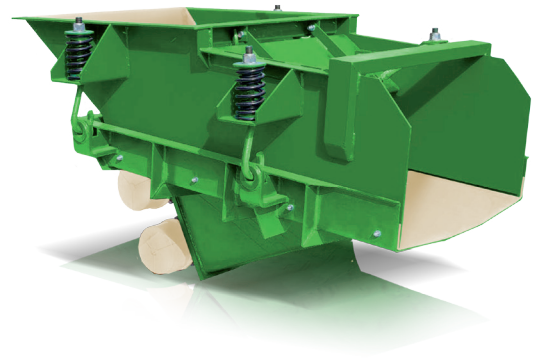

SERIES

AV

VIBRATING FEEDER

Technical data											
Model	Channel size mm	Dimensions in mm						Max. feeding size mm	Output m³/h	Power Kw	Weight kg
		L	W	H	A	B	C				
AV 40	440 x 850	910	700	720	400	400	510	0 - 100	30	0,3 + 0,3	150
AV 50	540 x 950	960	820	800	500	500	540	0 - 150	45	0,52 + 0,52	230
AV 60	640 x 1100	1065	930	830	600	600	550	0 - 200	70	0,9 + 0,9	335
AV 70	740 x 1250	1325	1105	1060	700	700	760	0 - 250	80	0,9 + 0,9	425
AV 80	800 x 1500	1525	1240	1180	800	800	815	0 - 300	100	1,0 + 1,0	710
AV 100	1040 x 1500	1425	1470	1180	1000	1000	815	0 - 400	150	1,6 + 1,6	900
AV 120	1240 x 1510	1480	1730	1240	1200	1000	835	0 - 400	150	2,2 + 2,2	1050

COLOUR

COMEC offers the opportunity to customize both your equipment and production lines with your desired colours, in order to support your own corporate design.

Features and sizes are not binding and Comec-Binder S.r.l. reserves to effect modifications or improvements for commercial and technical reasons at any moment and without notice.