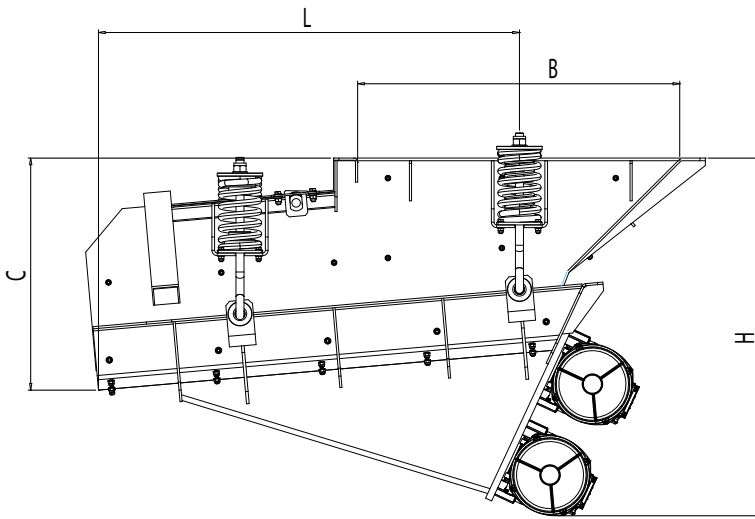

SERIES

AV

VIBRATING FEEDER

Technical data											
Model	Channel size mm	Dimensions in mm						Max. feeding size mm	Output m³/h	Power Kw	Weight kg
		L	W	H	A	B	C				
AV 40	440 x 850	910	700	720	400	400	510	0 - 100	30	0,3 + 0,3	150
AV 50	540 x 950	960	820	800	500	500	540	0 - 150	45	0,52 + 0,52	230
AV 60	640 x 1100	1065	930	830	600	600	550	0 - 200	70	0,9 + 0,9	335
AV 70	740 x 1250	1325	1105	1060	700	700	760	0 - 250	80	0,9 + 0,9	425
AV 80	800 x 1500	1525	1240	1180	800	800	815	0 - 300	100	1,0 + 1,0	710
AV 100	1040 x 1500	1425	1470	1180	1000	1000	815	0 - 400	150	1,6 + 1,6	900
AV 120	1240 x 1510	1480	1730	1240	1200	1000	835	0 - 400	150	2,2 + 2,2	1050